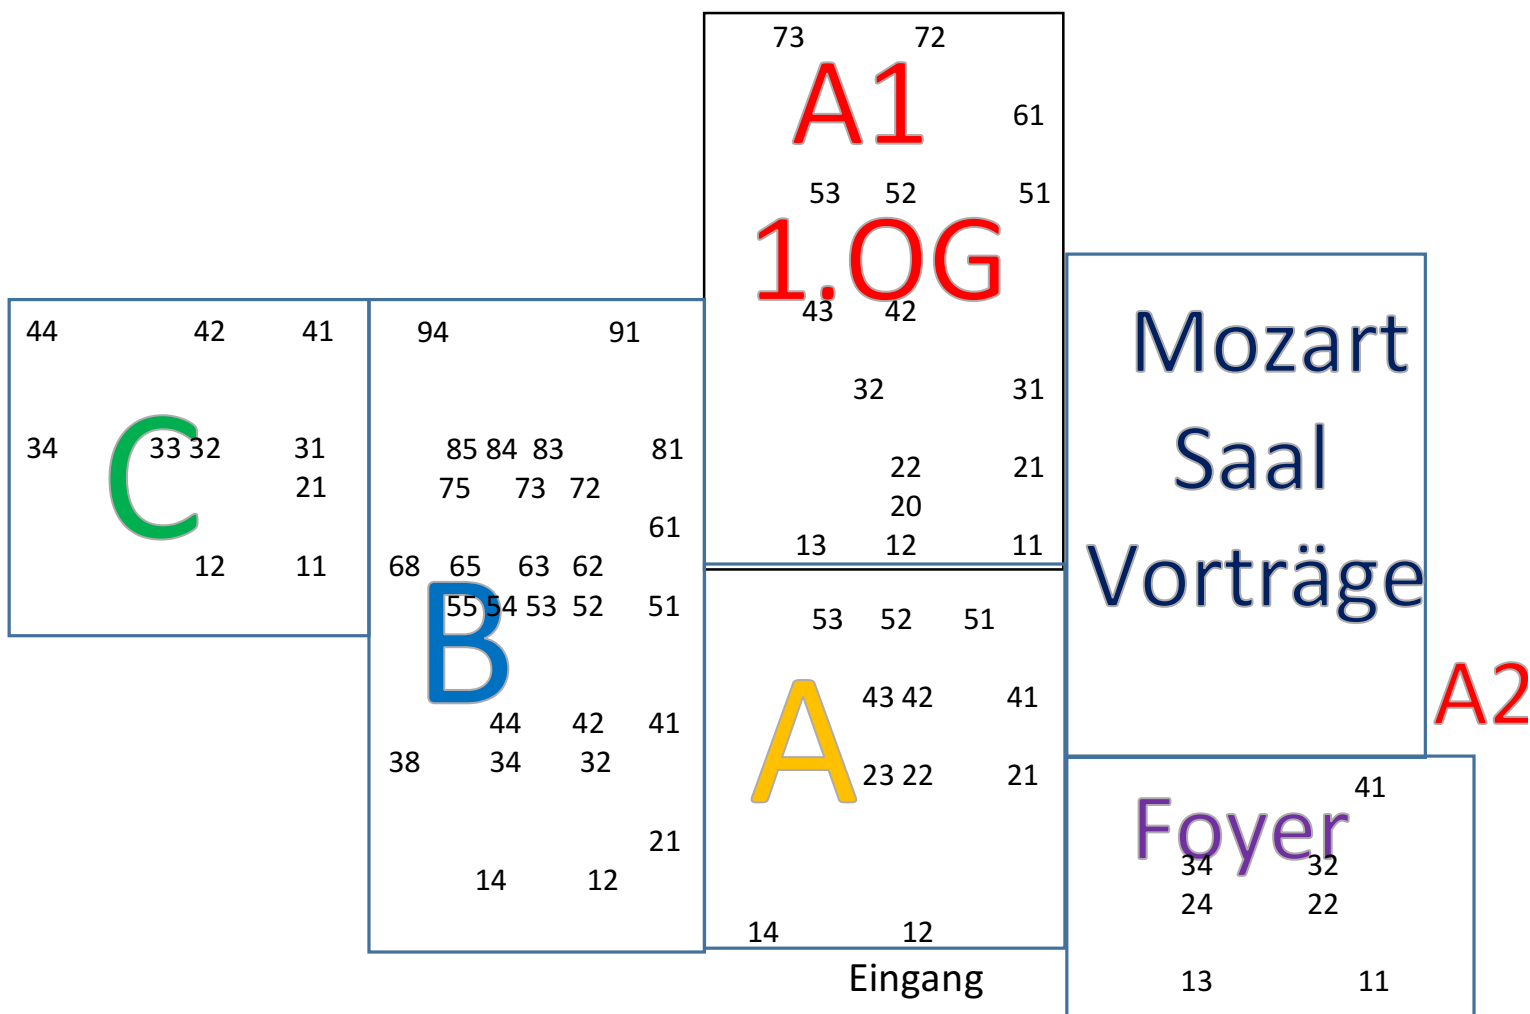

Ausstellerplan 48. "Süddeutsche Berufs & Erwerbs Imkertage" in Donaueschingen

Freitag 26. Oktober, Samstag 27. Oktober und Sonntag 28. Oktober 2018

A-AA Firma	Halle	Stand	A-AA Firma	Halle	Stand	A-AA Firma	Halle	Stand
A-Plan-D	A1	52	Deutscher Imker Bund	B	84	Magazinimker	Zelt	
A&G Wachholz GbR	Zelt		Dt. Landwirtschaftsverlag	A	43	morelabels GmbH	A1	53
Aichhorn	B	63	Dt. Bauernverlag Bienenjournal	A	23	MVS Milchvermarktungs-GmbH	Zelt	
Andermatt BioVet GmbH	B	81	ELVO Coding GmbH & Co.KG	Zelt		Peter Leuer	A2	
Api d'alsace Ickowicz	A1	13	EPBA	A	12	Philipp Bruder GbR	A2	
Api-Inox	B	54	Ernst Reiner GmbH & Co KG	Zelt		PP Thomasz Lyson SP	Zelt	
Api-Zentrum Ruhr	A	42	EVIPLASS Evald Vodopivc s.p.	A	41	Prof. Armbruster Imkerschule	A1	12
Apipro Natura	A2		FoodQS GMBH	A1	72	Puralp	Zelt	
Apopharm GmbH	B	44	Frey Imkereiberatung	A2		Rascher	Zelt	
Aumeier Imkerei	Zelt		Gaede&Glauerdt	Foyer	34	Ruck Bienen	C	34
Bee Solutions	A2		Gem. Buckfastimker e.V.	A1	31	Schilli Bienen Maier	B	21
BeeVital GmbH	A1	21	Giordan SAS	Zelt		Schloßwald-Bienengut	A	22
Bernd Jetter	Aussenb.		Goralsky Beuten	A1	32	Schürenkrämer Auszeichnungst.	B	65
Bienen-Voigt & Warnholz	B	41	Gravierbetrieb Wagner	B	85	Seip Biozentrum	B	34
Bienenland Erik Pfänder	C	33	Graze	B	32	Serumwerk Bernburg AG	A1	20
Bienenstark GmbH & Co KG	A1	73	Hacke Technik Apinaut	B	42	Spatzier	B	91
Bienenstrom	B	83	Hähnle Imkereibedarf	B	75	StanzPress	C	21
BIOBEE	A	21	HAMAG Elektromaschinenbau	C	41	Striegel Imkerei	C	11
Biokreis e.v.	A1	22	Holtermann KG	B	38	Süddeutsche Imkerger.	C	12
Bioland	A	14	Hommel Blechtechnik	Zelt		Südzucker	Zelt	
Bischof Automaten	Zelt		Hovath	Zelt		Swienty A/S	B	12
BMWK	Foyer	41	Imkereibedarf Josef Muhr GbR	C	42	Theilmann Landtechnik	Aussenb.	
Braun Dampfwachsschmelzer	B	55	Jaesch	Aussenb.		Tietz Bienenschwarm	B	52
Bretthauer	B	53	Jakel	B	68	Verband Bay. Carnikazüchter	A1	11
BVS Saaten	A1	42	Koch Capaz	B	61	Vereinigung Bestäubungsimker	A2	
Carl Fritz Imkertechnik	Foyer	13	Koch iT-Technik	B	62	Wagner Imkertechnik	Foyer	11
Chiaranello & C.s.n.c.	C	31	Kokott Kerzenidee	C	32	Weber Imkereibedarf	B	14
Cum Natura	B	94	Kreisel	A1	61	Weiland Produktservice	Foyer	24
Dehner	C	44	Kunstelj S.P.	Zelt		WET-Thermpate GmbH	Foyer	32
Der Original Honigmann	A1	51	Le Papic Happy Keeper	B	41	Wilara	A	53
Der Wabenprofi	Zelt		Lega srl	B	72	Wir - Werbeideen	A	51
DBIB	A	12	Lindesa	A	52	Wolf-Waagen	A1	43

Deutschlands größte Imker-Fachmesse in den Donauhallen, geöffnet:

Freitag 13:00 - 19:00 Uhr Samstag 09:00 - 18:00 Uhr Sonntag 09:00 - 16:30 Uhr